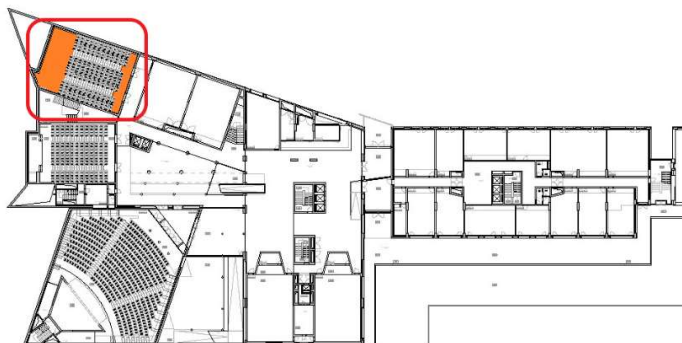

Plano de Localização das Salas do VIII Congresso de História Ferroviária

Endereço Iscte – Instituto Universitário de Lisboa: Avenida das Forças Armadas, 1649-026 LISBOA Portugal.

SALA 01 - Auditório B2.03 - Ferreira de Almeida

SALA 02 - Sala B2.01